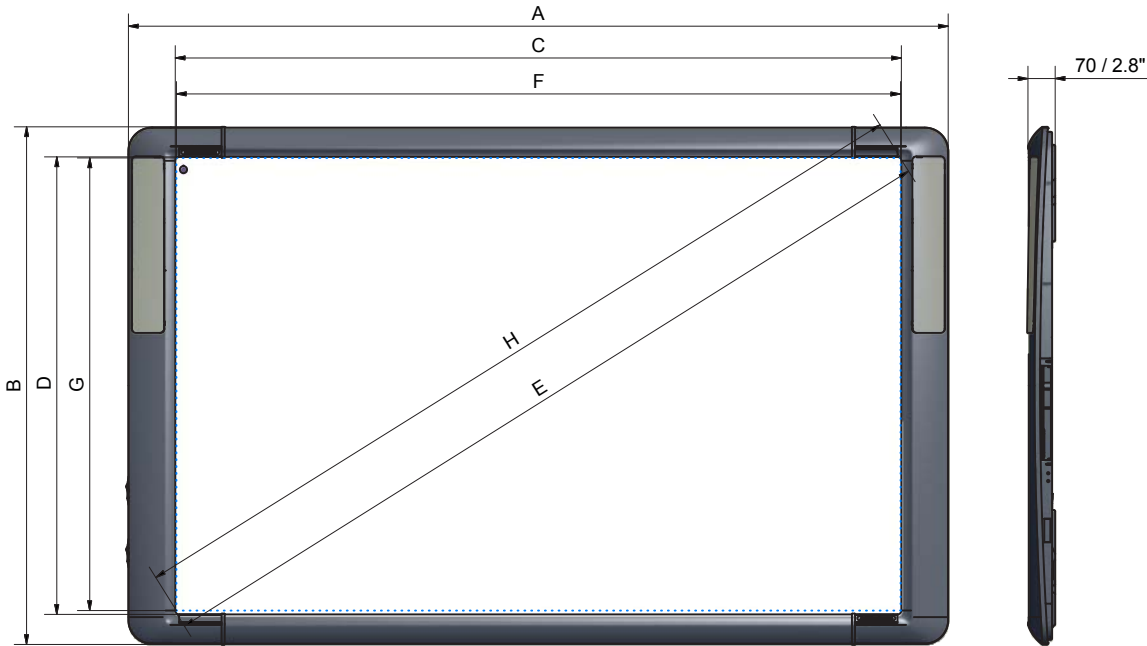

#### ActivWand 50

Wireless, battery-free and extended reach input device for the ActivBoard – 540mm (21.2in) in length; "left click", cursor and hover, just like a mouse

**TECHNICAL DRAWING**

DIMENSION BOARD SIZE	A		B		C		D		E		F		G		H	
	mm	in	mm	in	mm	in	mm	in	mm	in	mm	in	mm	in	mm	in
<b>78"</b>	1868	73,5	1329	52,3	1623	63,9	1175	46,3	2394	78,7	1567	61,7	1175	46,3	1958	77,1
<b>87"</b>	2105	82,9	1329	52,3	1865	73,4	1175	46,3	2196	86,5	1860	73,2	1162,5	45,8	2193	86,4
<b>95"</b>	2336	92,0	1329	52,3	2095	82,5	1175	46,3	2000	94,3	2089	82,2	1175	46,3	2392	94,1

A: BOARD WIDTH  
 B: BOARD HEIGHT  
 C: ACTIVE AREA WIDTH  
 D: ACTIVE AREA HEIGHT  
 E: ACTIVE AREA DIAGONAL  
 F: IMAGE AREA WIDTH  
 G: IMAGE AREA HEIGHT  
 H: IMAGE AREA DIAGONAL